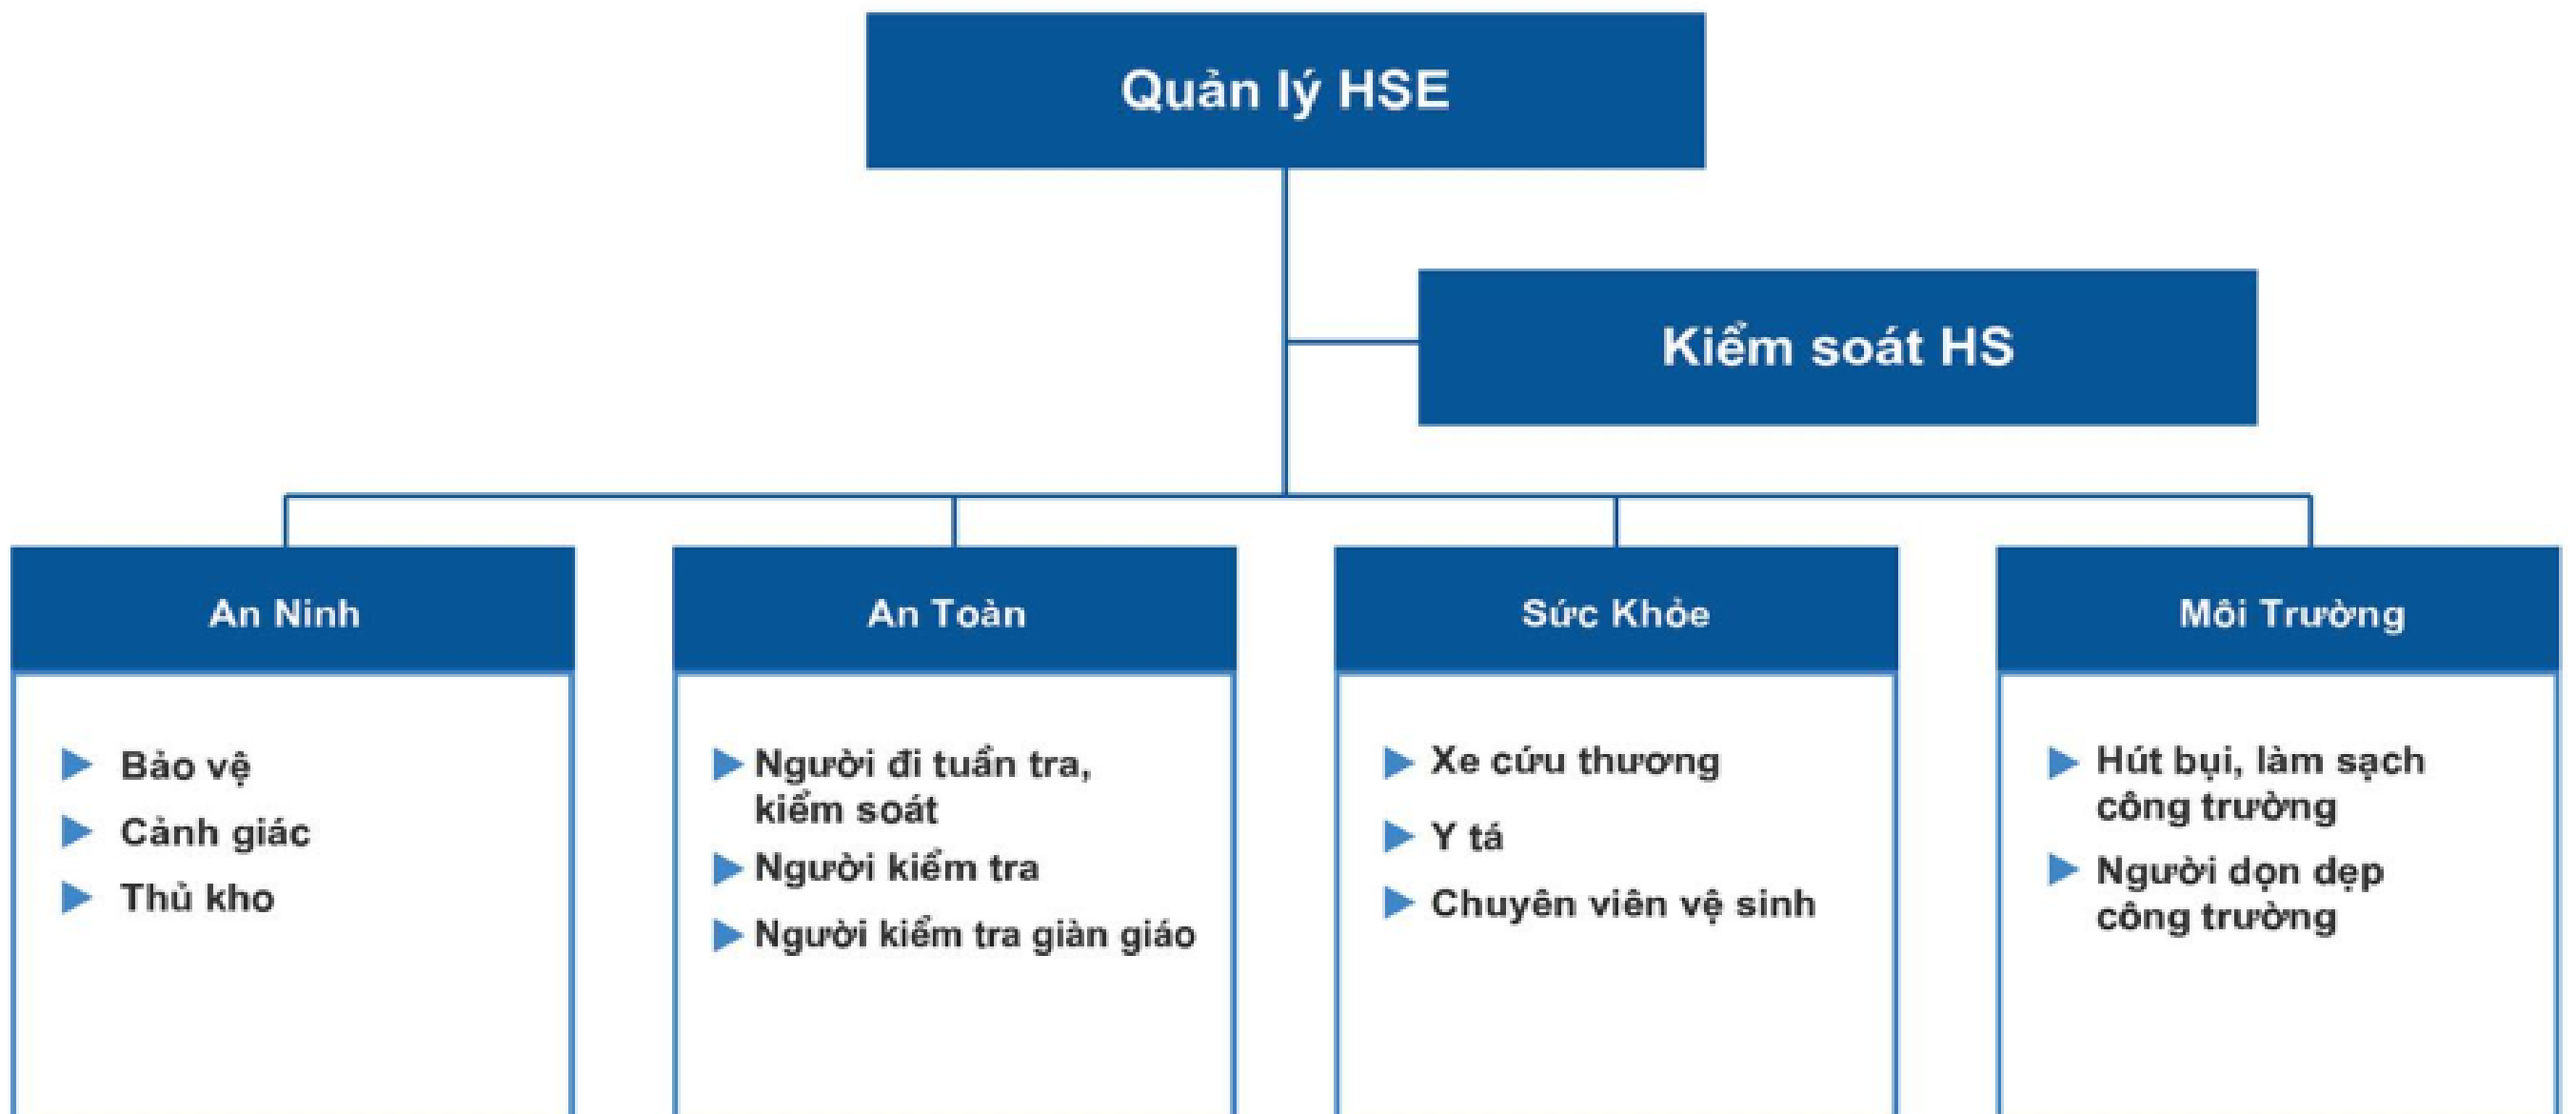

HỆ THỐNG AN TOÀN- SỨC KHỎE- MÔI TRƯỜNG

Công Ty TNHH Dịch Vụ Xây Lắp Cơ Điện Phú Đông

Cam kết bảo vệ các nguồn tài nguyên của mình, bao gồm đội ngũ cán bộ công nhân viên, bên thứ ba .....và các tài sản khác, không bị thiệt hại về tài sản, con người do tai nạn không mong muốn gây ra.

Việc thực hiện cam kết này là ưu tiên hàng đầu của Chúng tôi so với các hạng mục kinh doanh khác. Chúng tôi sẽ tạo dựng và duy trì điều kiện làm việc an toàn, lành mạnh và duy trì điều kiện thi công làm việc an toàn thông qua các hoạt động, quy trình quản lý như Toolbox meeting trước mỗi buổi làm việc, sinh hoạt an toàn định kỳ hằng tuần, phân tích rủi ro trước khi thực hiện các công việc có mức độ nguy hiểm, green day...nhằm hạn chế đến mức tối thiểu các rủi ro trong suốt quá trình thực hiện dự án.

Chúng tôi, sẽ tuân thủ mọi quy định của Pháp Luật và các tiêu chuẩn đảm bảo an toàn sức khỏe và môi trường qua việc chuẩn hóa trách nhiệm đội ngũ quản lý chuyên môn