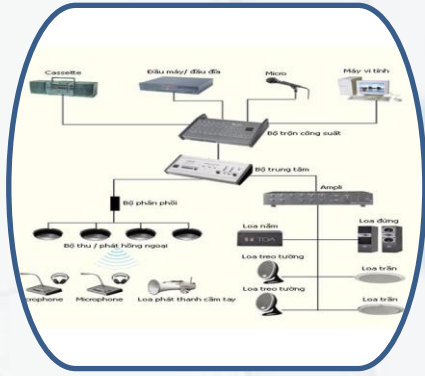

ĐƯỜNG ỐNG CHỮA CHÁY

TRẠM BƠM CHỮA CHÁY

HỆ THỐNG PHÒNG CHÁY, CHỮA CHÁY

- Cung cấp, thi công hệ thống chữa cháy khí, CO2, Bình bột
- Cung cấp, thi công trạm bơm, đường ống chữa cháy
- Cung cấp, thi công hệ thống báo cháy

HỆ THỐNG BÁO CHÁY

THI CÔNG

LĨNH VỰC HOẠT ĐỘNG

THI CÔNG HỆ THỐNG CƠ ĐIỆN LẠNH CÔNG NGHIỆP VÀ DÂN DỤNG

HỆ THỐNG ĐIỆN THOẠI KHẨN CẤP

HỆ THỐNG ÂM THANH

HỆ THỐNG LƯU TRỮ

HỆ THỐNG CAMERA

HỆ THỐNG AN NINH

HỆ THỐNG BÃI ĐỖ XE

HỆ THỐNG ĐIỆN NHỆ

CUNG CẤP, THI CÔNG:

- Hệ thống camera quan sát
- Hệ thống tổng đài điện thoại
- Hệ thống dữ liệu, internet
- Hệ thống truyền hình
- Hệ thống âm thanh
- Hệ thống báo cháy tự động
- Hệ thống chống sét
- Hệ thống quản lý toàn nhà thông minh (BMS)
- Hệ thống quản lý ra vào
- Hệ thống bãi đỗ xe thông minh