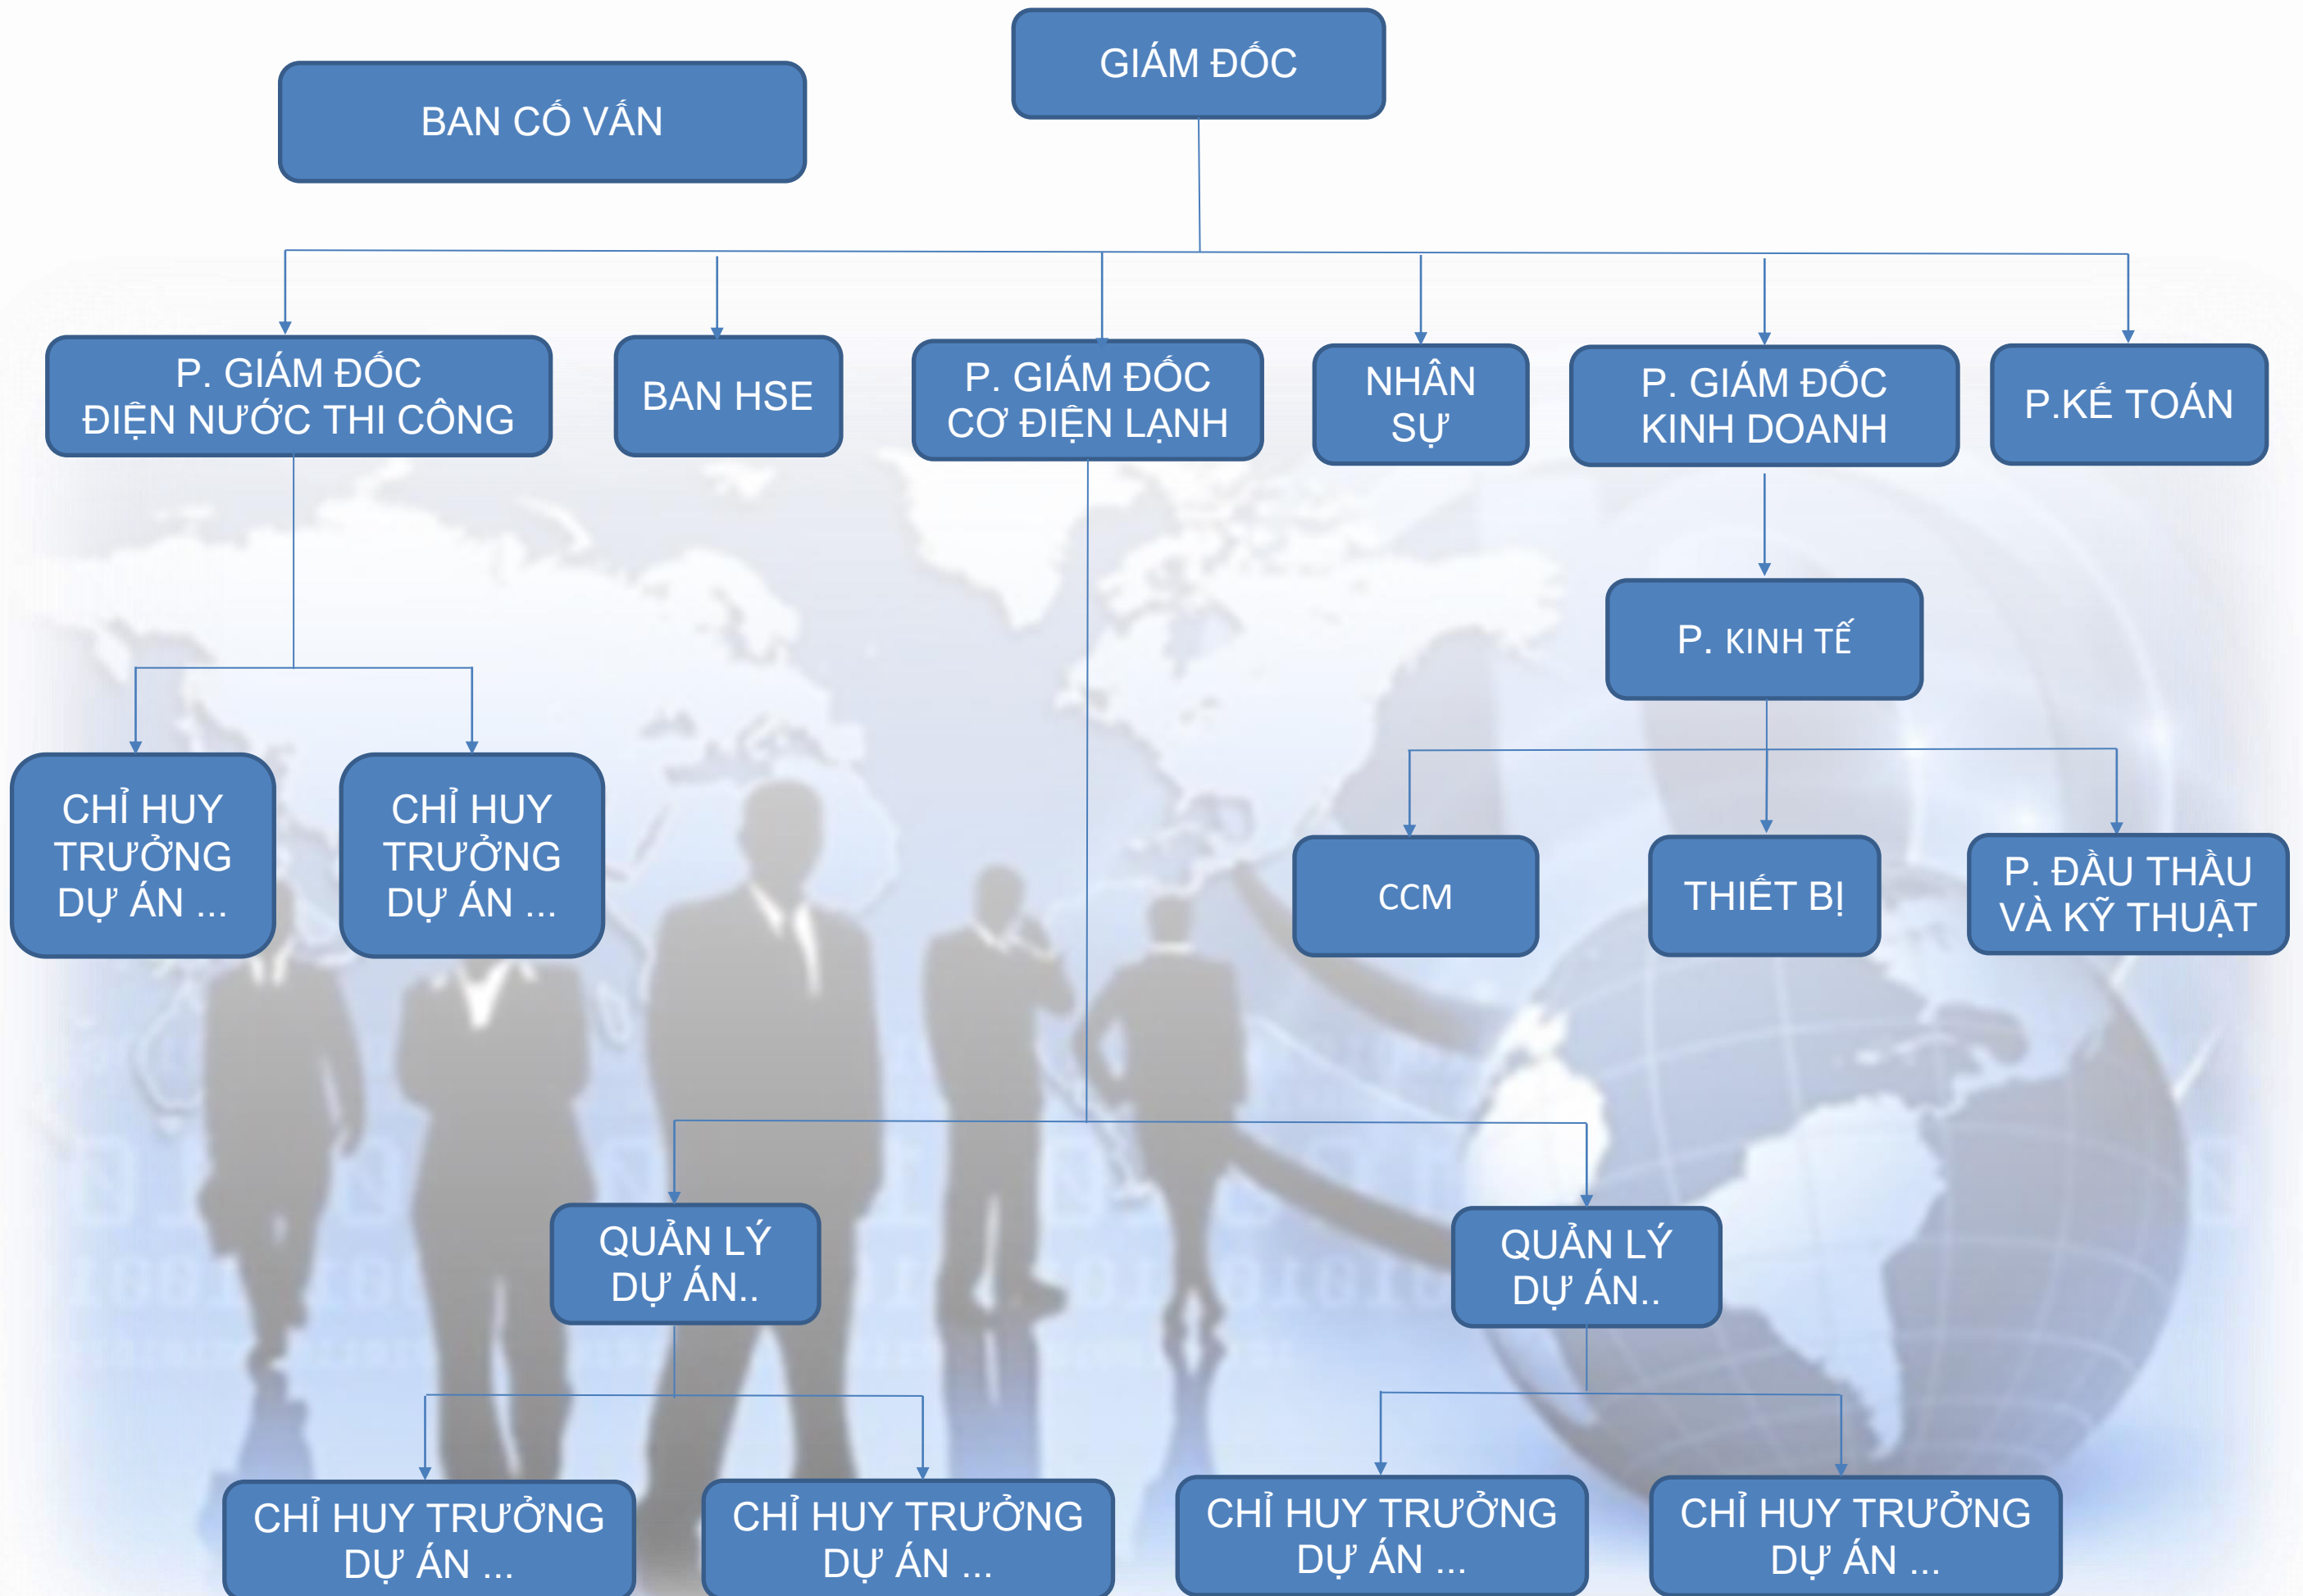

SƠ ĐỒ TỔ CHỨC

Công Ty TNHH Dịch Vụ Xây Lắp Cơ Điện Phú Đông là một hệ thống đội ngũ nhân viên và lãnh đạo chuyên nghiệp hóa, có trình độ cao. Mô hình vận hành hoạt động Công Ty được bố trí theo chiều ngang, làm gia tăng sự thuận tiện trong việc vận hành cỗ máy kinh doanh, gia tăng sự phối hợp thống nhất giữa các bộ phận trong Công Ty.

Cơ cấu tổ chức trong Công Ty được bố trí theo mô hình chiến lược do Ban Giám đốc đề ra với phương châm “UY TÍN – TẠO NIỀM TIN” PHÚ ĐÔNG chú trọng vào chuyên môn hóa kết hợp quản lý công nghệ trong mọi công việc và dự án mà Chúng Tôi thực hiện. Đã tạo nên sức mạnh tổng thể chung cho thương hiệu Phú Đông trong việc cung cấp các dịch vụ uy tín, chất lượng, thẩm mỹ, an toàn tới Đối Tác.