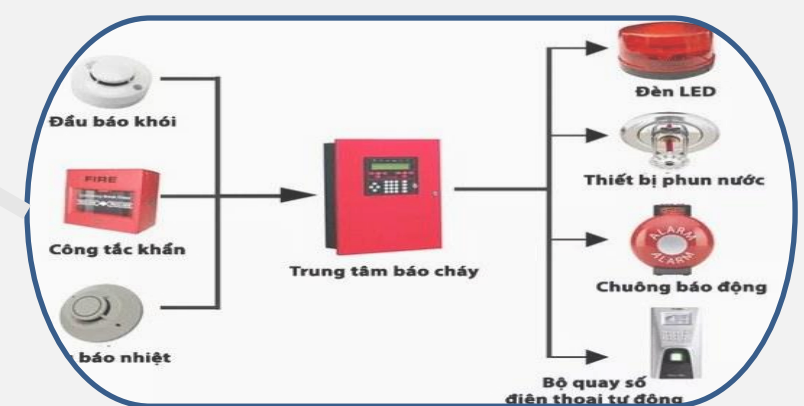

HỆ THỐNG BUSWAY

CÁP ĐỘNG LỰC

CHIẾU SÁNG

TỦ PHÂN PHỐI

ỐNG LÙN CÁP ĐIỆN

LĨNH VỰC HOẠT ĐỘNG

THI CÔNG HỆ THỐNG CƠ ĐIỆN LẠNH CÔNG NGHIỆP VÀ DÂN DỤNG

CHỮA CHÁY KHÍ IG55

ĐƯỜNG ỐNG CHỮA CHÁY

TRẠM BƠM CHỮA CHÁY

HỆ THỐNG PHÒNG CHÁY, CHỮA CHÁY

- Cung cấp, thi công hệ thống chữa cháy khí, CO2, Bình bột
- Cung cấp, thi công trạm bơm, đường ống chữa cháy
- Cung cấp, thi công hệ thống báo cháy

HỆ THỐNG BÁO CHÁY

THI CÔNG

LĨNH VỰC HOẠT ĐỘNG

THI CÔNG HỆ THỐNG CƠ ĐIỆN LẠNH CÔNG NGHIỆP VÀ DÂN DỤNG

HỆ THỐNG ĐIỆN THOẠI KHẨN CẤP

HỆ THỐNG ÂM THANH

HỆ THỐNG LƯU TRỮ

HỆ THỐNG CAMERA

HỆ THỐNG AN NINH

HỆ THỐNG BÃI ĐỖ XE

HỆ THỐNG ĐIỆN NHỆ

CUNG CẤP, THI CÔNG:

- Hệ thống camera quan sát
- Hệ thống tổng đài điện thoại
- Hệ thống dữ liệu, internet
- Hệ thống truyền hình
- Hệ thống âm thanh
- Hệ thống báo cháy tự động
- Hệ thống chống sét
- Hệ thống quản lý toàn nhà thông minh (BMS)
- Hệ thống quản lý ra vào
- Hệ thống bãi đỗ xe thông minh