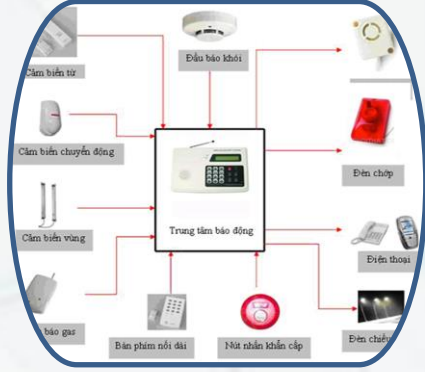

HỆ THỐNG BÁO CHÁY

THI CÔNG

LĨNH VỰC HOẠT ĐỘNG

THI CÔNG HỆ THỐNG CƠ ĐIỆN LẠNH CÔNG NGHIỆP VÀ DÂN DỤNG

HỆ THỐNG ĐIỆN THOẠI KHẨN CẤP

HỆ THỐNG ÂM THANH

HỆ THỐNG LƯU TRỮ

HỆ THỐNG CAMERA

HỆ THỐNG AN NINH

HỆ THỐNG BÃI ĐỖ XE

HỆ THỐNG ĐIỆN NHỆ

CUNG CẤP, THI CÔNG:

- Hệ thống camera quan sát
- Hệ thống tổng đài điện thoại
- Hệ thống dữ liệu, internet
- Hệ thống truyền hình
- Hệ thống âm thanh
- Hệ thống báo cháy tự động
- Hệ thống chống sét
- Hệ thống quản lý toàn nhà thông minh (BMS)
- Hệ thống quản lý ra vào
- Hệ thống bãi đỗ xe thông minh